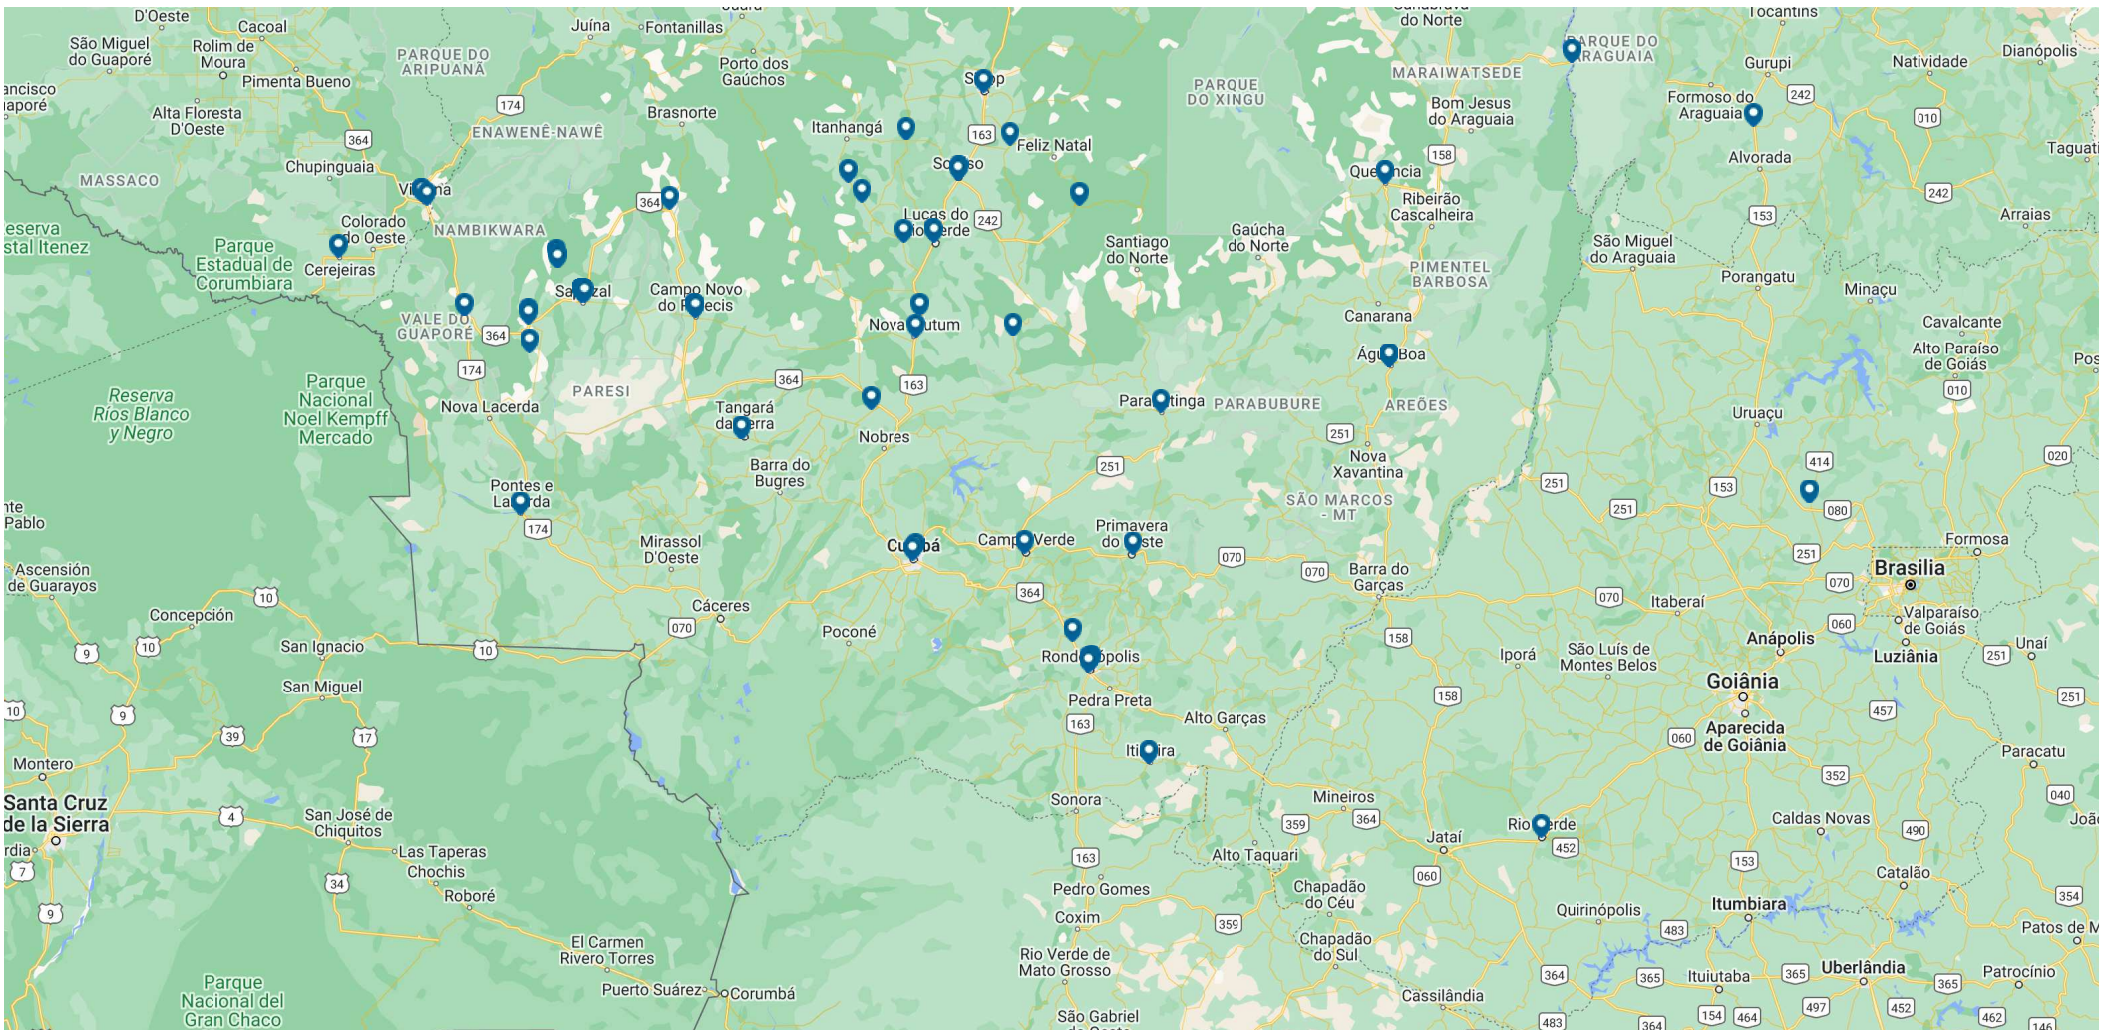

Nossas Unidades

[Voltar](#)

Unidade Rondonópolis

Endereço

Av. Ary Coelho, 467 - Cidade Salmen, Rondonópolis - MT, 78705-094, Brasil

Telefone Unidade:

(66) 3427-3000

Unidades AMAGGI

Encontre um representante Procure por endereço, CEP

Acompanhe a **AMAGGI**

[Instagram](#) [Youtube](#)

Accesse também: [f](#) [in](#)

Matriz
Av. André Maggi, 303 - Alvorada,
Cuiabá/MT.
CEP. 78049-080

Telefone:
(65) 3645 5000